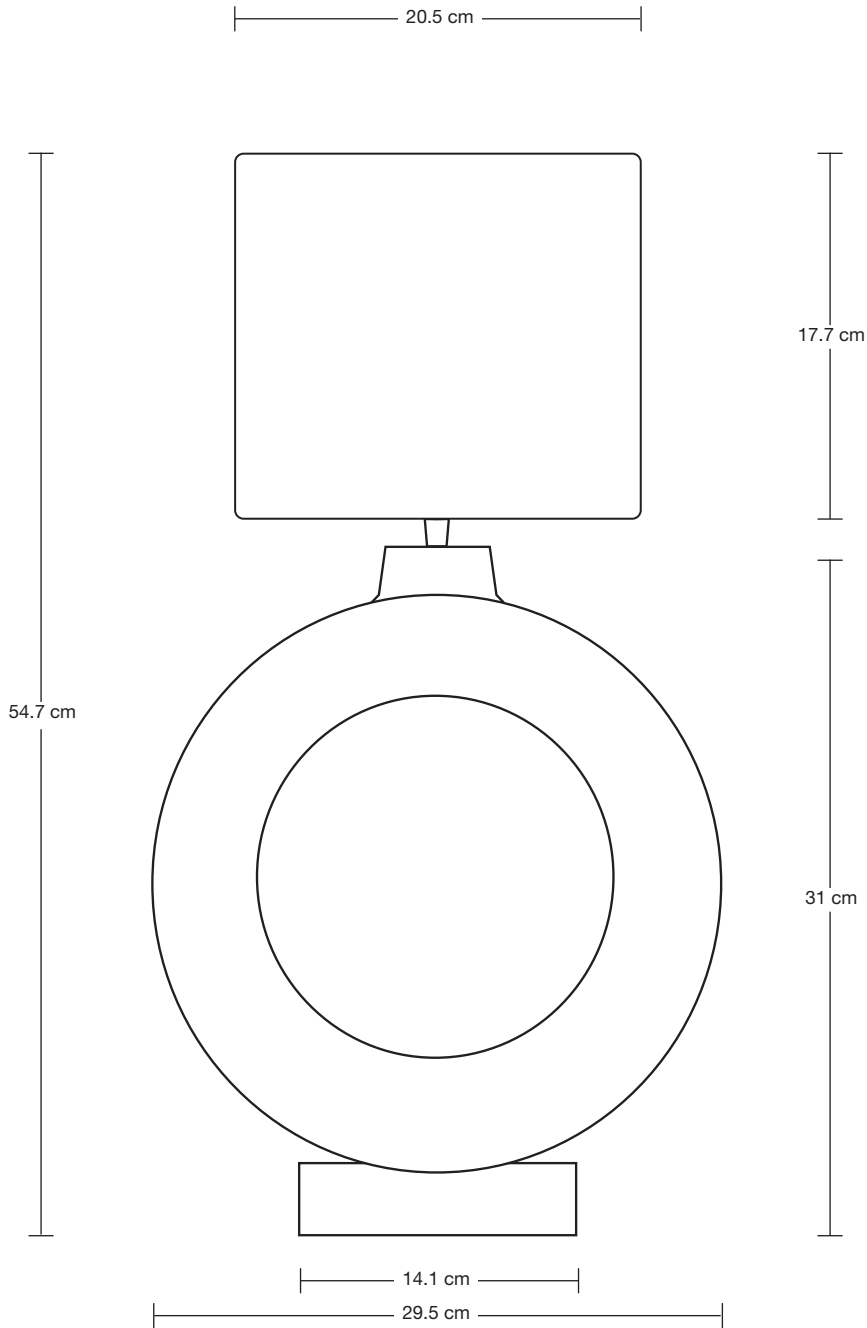

LAMPSHADE FABRIC: Dupion Silk

DIMENSIONS

H: 61 cm x W: 35.5 cm x D: 35.5 cm

BASE DIAMETER: 29.5 cm / 11.6"

BASE HEIGHT: 40.5 cm / 15.9"

SHADE DIAMETER: 35.5 cm / 13.9"

SHADE HEIGHT: 25 cm / 9.8"

INDUSTVILLE

LAMPSHADE FABRIC: Dupion Silk

DIMENSIONS

H: 55.2 cm x W: 29.5 cm x D: 26 cm

BASE DIAMETER: 29.5 cm / 11.6"

BASE HEIGHT: 40.5 cm / 15.9"

SHADE DIAMETER: 26 cm / 10.2"

SHADE HEIGHT: 17.7 cm / 6.9"

ORNATE

LAMPSHADE FABRIC: Dupion Silk

DIMENSIONS

H: 54.7 cm x W: 29.5 cm x D: 20.5 cm

BASE DIAMETER: 29.5 cm / 11.6"

BASE HEIGHT: 40.5 cm / 15.9"

SHADE DIAMETER: 20.5 cm / 8"

SHADE HEIGHT: 17.7 cm / 6.9"

ORNATE

INFORMATION

PRODUCT CODE: CU-S-DS-LSO

SHADE FINISHES: White, Grey.

DIMENSIONS

H: 17.7 cm x W: 20.5 cm x D: 20.5 cm

SHADE DIAMETER: 20.5 cm / 8"

SHADE HEIGHT: 17.7 cm / 6.9"

SHADE