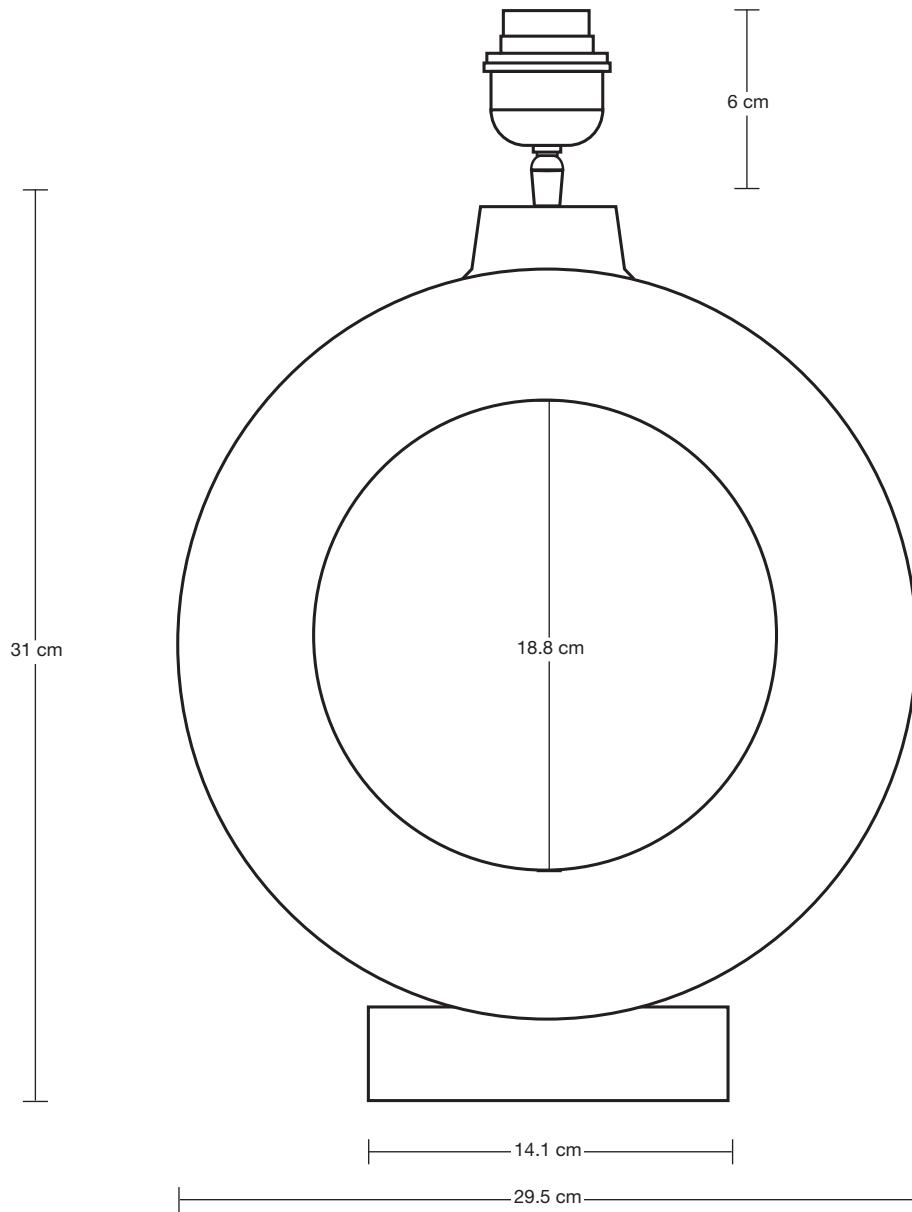

LAMPSHADE FABRIC: Dupion Silk

DIMENSIONS

H: 61 cm x W: 35.5 cm x D: 35.5 cm

BASE DIAMETER: 29.5 cm / 11.6"

BASE HEIGHT: 40.5 cm / 15.9"

SHADE DIAMETER: 35.5 cm / 13.9"

SHADE HEIGHT: 25 cm / 9.8"

INDUSTVILLE

LAMPSHADE FABRIC: Dupion Silk

DIMENSIONS

H: 55.2 cm x W: 29.5 cm x D: 26 cm

BASE DIAMETER: 29.5 cm / 11.6"

BASE HEIGHT: 40.5 cm / 15.9"

SHADE DIAMETER: 26 cm / 10.2"

SHADE HEIGHT: 17.7 cm / 6.9"

ORNATE

LAMPSHADE FABRIC: Dupion Silk

DIMENSIONS

H: 54.7 cm x W: 29.5 cm x D: 20.5 cm

BASE DIAMETER: 29.5 cm / 11.6"

BASE HEIGHT: 40.5 cm / 15.9"

SHADE DIAMETER: 20.5 cm / 8"

SHADE HEIGHT: 17.7 cm / 6.9"

ORNATE

INFORMATION

PRODUCT CODE: CU-S-DS-LSO

SHADE FINISHES: White, Grey.

DIMENSIONS

H: 17.7 cm x W: 20.5 cm x D: 20.5 cm

SHADE DIAMETER: 20.5 cm / 8"

SHADE HEIGHT: 17.7 cm / 6.9"

SHADE