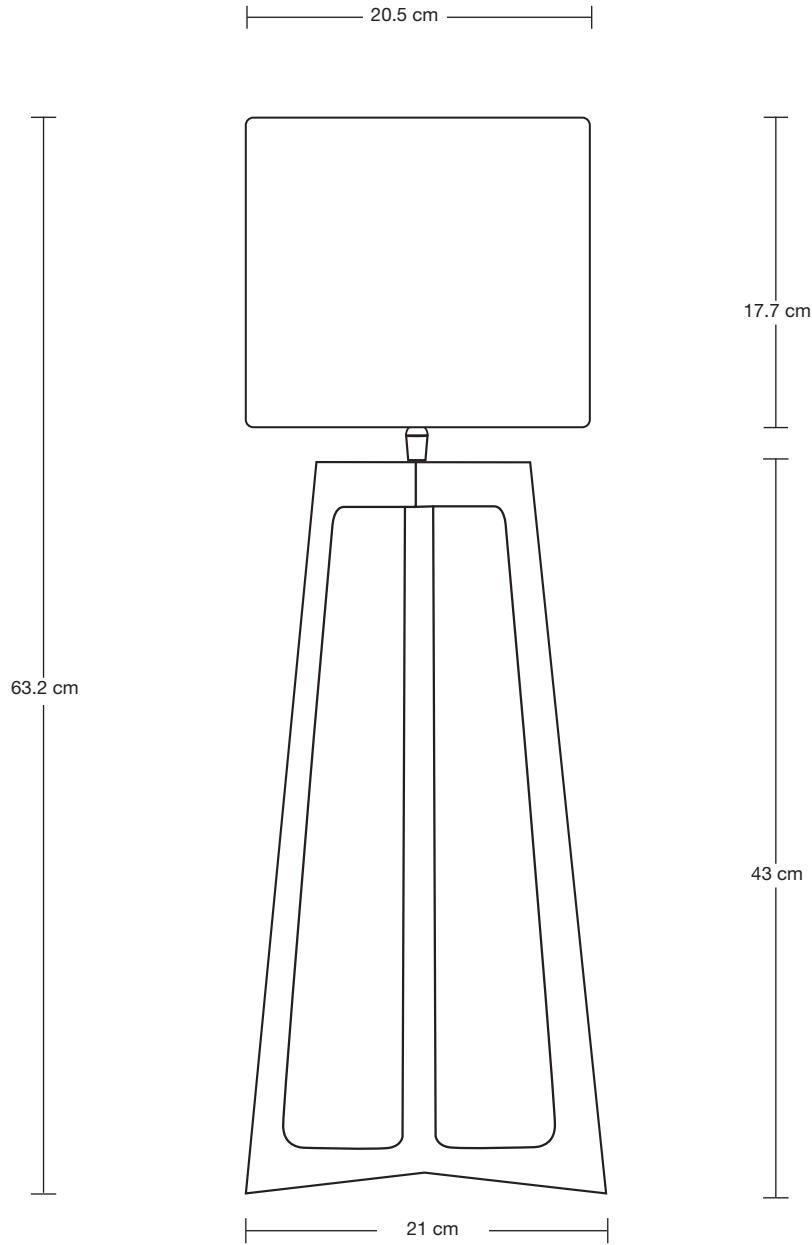

LAMPSHADE FABRIC: Dupion Silk

DIMENSIONS

H: 69.5 cm x W: 35.5 cm x D: 35.5 cm

BASE DIAMETER: 21 cm / 8.2"

BASE HEIGHT: 49 cm / 19.2"

SHADE DIAMETER: 35.5 cm / 13.9"

SHADE HEIGHT: 25 cm / 9.8"

INDUSTVILLE

LAMPSHADE FABRIC: Dupion Silk

DIMENSIONS

H: 63.7 cm x W: 26 cm x D: 26 cm

BASE DIAMETER: 21 cm / 8.2"

BASE HEIGHT: 49 cm / 19.2"

SHADE DIAMETER: 26 cm / 10.2"

SHADE HEIGHT: 17.7 cm / 6.9"

ORNATE

LAMPSHADE FABRIC: Dupion Silk

DIMENSIONS

H: 63.2 cm x W: 21 cm x D: 20.5 cm

BASE DIAMETER: 21 cm / 8.2"

BASE HEIGHT: 49 cm / 19.2"

SHADE DIAMETER: 20.5 cm / 8"

SHADE HEIGHT: 17.7 cm / 6.9"

ORNATE

LAMPSHADE FABRIC: Dupion Silk

DIMENSIONS

H: 68 cm x W: 37.7 cm x D: 37.7 cm

BASE DIAMETER: 21 cm / 8.2"

BASE HEIGHT: 49 cm / 19.2"

SHADE DIAMETER: 37.7 cm / 14.8"

SHADE HEIGHT: 24 cm / 9.4"

INDUSTVILLE