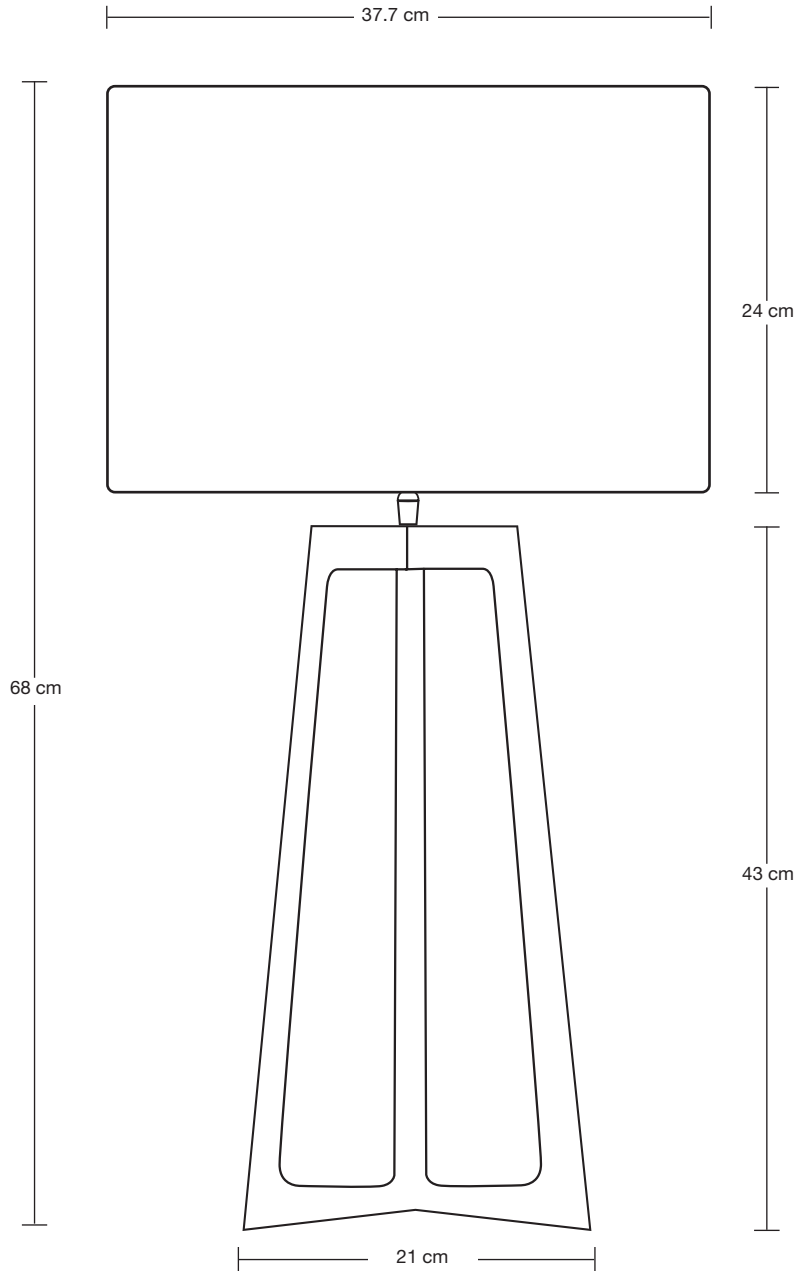

LAMPSHADE FABRIC: Dupion Silk

DIMENSIONS

H: 69.5 cm x W: 35.5 cm x D: 35.5 cm

BASE DIAMETER: 21 cm / 8.2"

BASE HEIGHT: 49 cm / 19.2"

SHADE DIAMETER: 35.5 cm / 13.9"

SHADE HEIGHT: 25 cm / 9.8"

INDUSTVILLE

LAMPSHADE FABRIC: Dupion Silk

DIMENSIONS

H: 63.7 cm x W: 26 cm x D: 26 cm

BASE DIAMETER: 21 cm / 8.2"

BASE HEIGHT: 49 cm / 19.2"

SHADE DIAMETER: 26 cm / 10.2"

SHADE HEIGHT: 17.7 cm / 6.9"

ORNATE

LAMPSHADE FABRIC: Dupion Silk

DIMENSIONS

H: 63.2 cm x W: 21 cm x D: 20.5 cm

BASE DIAMETER: 21 cm / 8.2"

BASE HEIGHT: 49 cm / 19.2"

SHADE DIAMETER: 20.5 cm / 8"

SHADE HEIGHT: 17.7 cm / 6.9"

ORNATE

LAMPSHADE FABRIC: Dupion Silk

DIMENSIONS

H: 68 cm x W: 37.7 cm x D: 37.7 cm

BASE DIAMETER: 21 cm / 8.2"

BASE HEIGHT: 49 cm / 19.2"

SHADE DIAMETER: 37.7 cm / 14.8"

SHADE HEIGHT: 24 cm / 9.4"

INDUSTVILLE