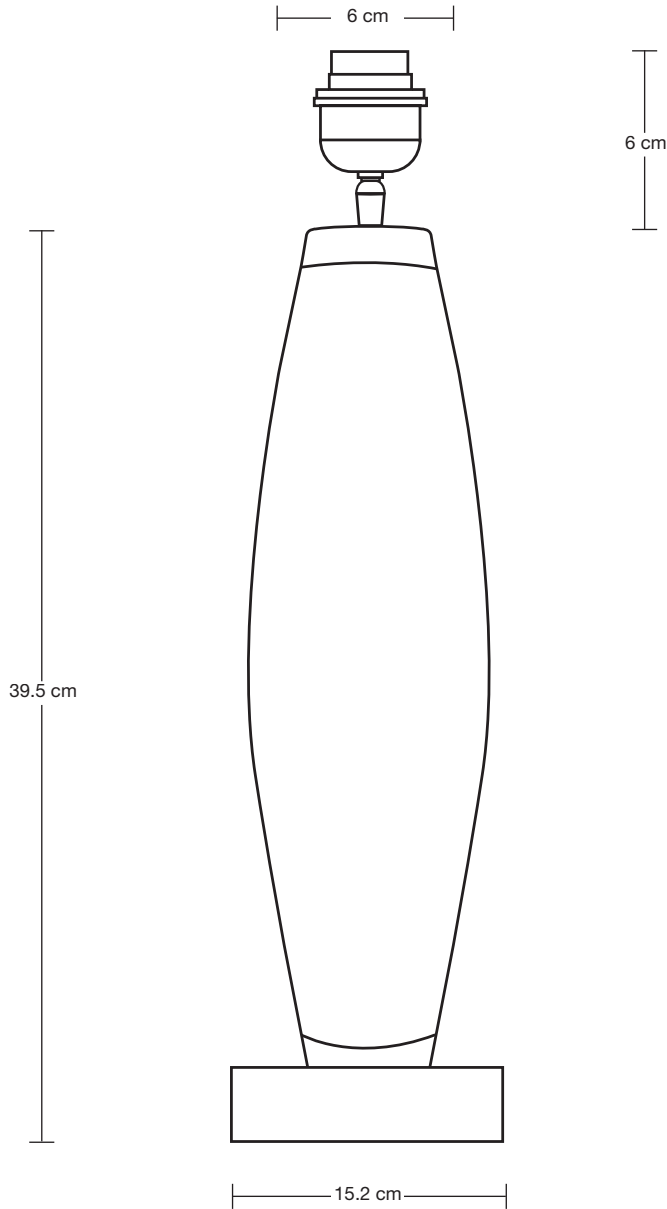

### DIMENSIONS

H: 62.7 cm x W: 26 cm x D: 26 cm

BASE DIAMETER: 15.2 cm / 5.9"

BASE HEIGHT: 48 cm / 18.8"

SHADE DIAMETER: 26 cm / 10.2"

SHADE HEIGHT: 17.7 cm / 6.9"

INDUSTVILLE

WOODEN

### DIMENSIONS

H: 62.2 cm x W: 20.5 cm x D: 20.5 cm

BASE DIAMETER: 15.2 cm / 5.9"

BASE HEIGHT: 48 cm / 18.8"

SHADE DIAMETER: 20.5 cm / 8"

SHADE HEIGHT: 17.7 cm / 6.9"

INDUSTVILLE

WOODEN

### DIMENSIONS

H: 67 cm x W: 37.7 cm x D: 37.7 cm

BASE DIAMETER: 15.2 cm / 5.9"

BASE HEIGHT: 48 cm / 18.8"

SHADE DIAMETER: 37.7 cm / 14.8"

SHADE HEIGHT: 24 cm / 9.4"

INDUSTVILLE

WOODEN

## DIMENSIONS

H: 48 cm x W: 15.2 cm x D: 15.2 cm

BASE DIAMETER: 15.2 cm / 5.9"

BASE HEIGHT: 48 cm / 18.8"

INDUSTVILLE

SHADE

17.7 cm

20.5 cm