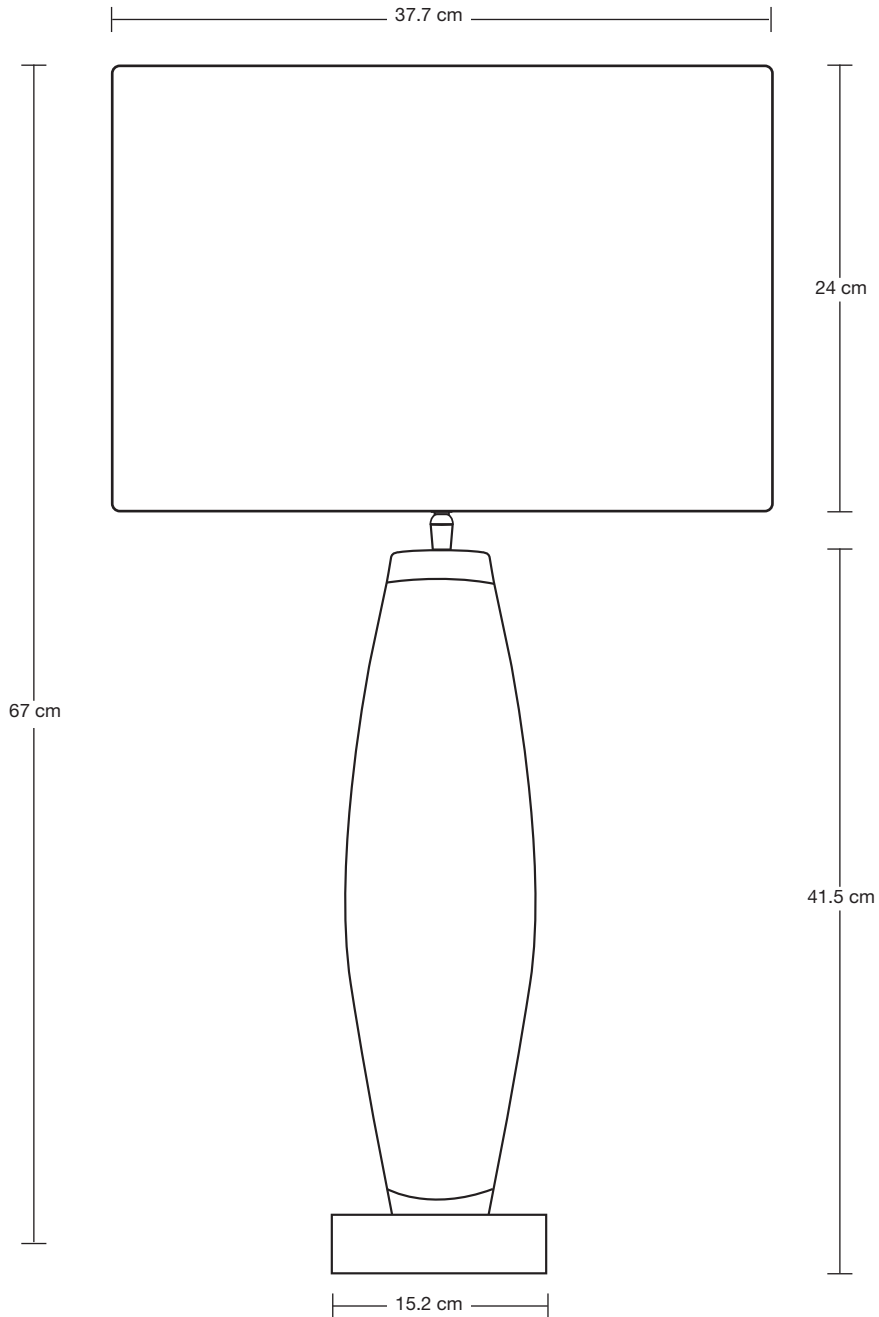

### DIMENSIONS

H: 68.5 cm x W: 35.5 cm x D: 35.5 cm

BASE DIAMETER: 15.2 cm / 5.9"

BASE HEIGHT: 48 cm / 18.8"

SHADE DIAMETER: 35.5 cm / 13.9"

SHADE HEIGHT: 25 cm / 9.8"

INDUSTVILLE

WOODEN

### DIMENSIONS

H: 62.7 cm x W: 26 cm x D: 26 cm

BASE DIAMETER: 15.2 cm / 5.9"

BASE HEIGHT: 48 cm / 18.8"

SHADE DIAMETER: 26 cm / 10.2"

SHADE HEIGHT: 17.7 cm / 6.9"

INDUSTVILLE

WOODEN

### DIMENSIONS

H: 62.2 cm x W: 20.5 cm x D: 20.5 cm

BASE DIAMETER: 15.2 cm / 5.9"

BASE HEIGHT: 48 cm / 18.8"

SHADE DIAMETER: 20.5 cm / 8"

SHADE HEIGHT: 17.7 cm / 6.9"

INDUSTVILLE

WOODEN

### DIMENSIONS

H: 67 cm x W: 37.7 cm x D: 37.7 cm

BASE DIAMETER: 15.2 cm / 5.9"

BASE HEIGHT: 48 cm / 18.8"

SHADE DIAMETER: 37.7 cm / 14.8"

SHADE HEIGHT: 24 cm / 9.4"

INDUSTVILLE

WOODEN