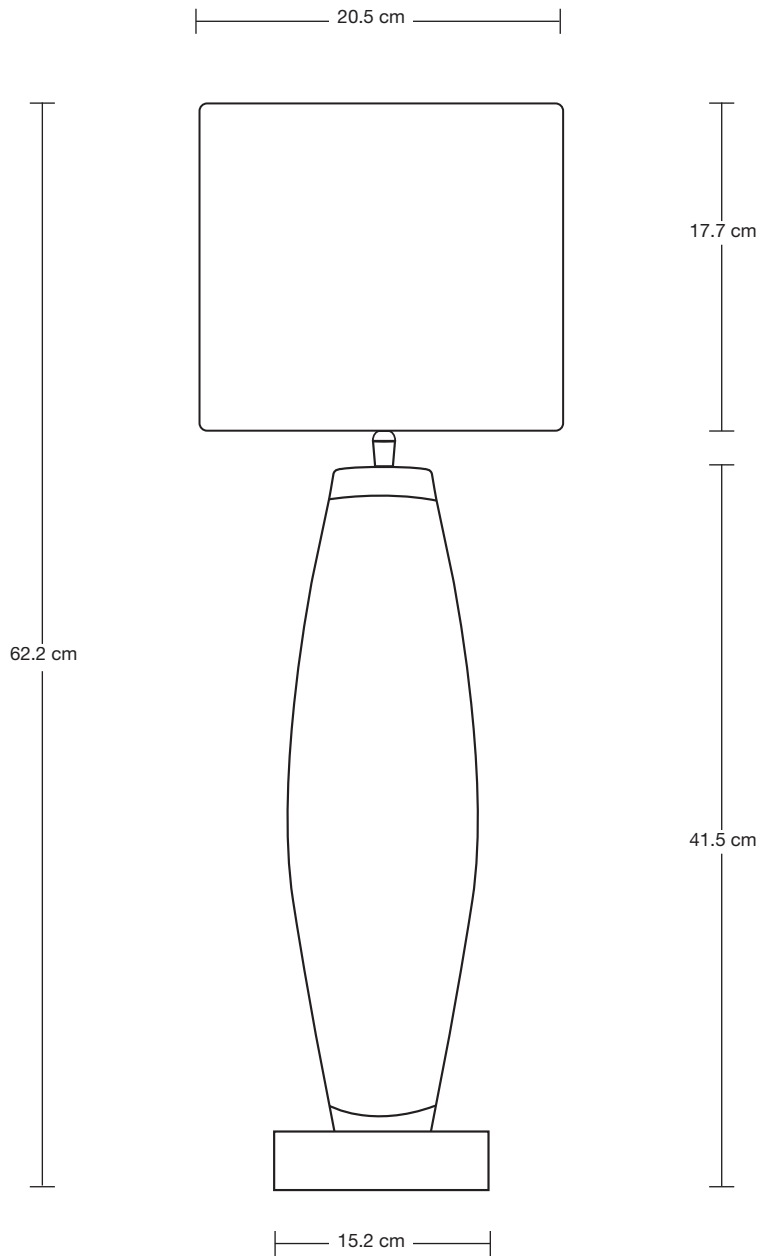

### DIMENSIONS

H: 68.5 cm x W: 35.5 cm x D: 35.5 cm

BASE DIAMETER: 15.2 cm / 5.9"

BASE HEIGHT: 48 cm / 18.8"

SHADE DIAMETER: 35.5 cm / 13.9"

SHADE HEIGHT: 25 cm / 9.8"

INDUSTVILLE

WOODEN

### DIMENSIONS

H: 62.7 cm x W: 26 cm x D: 26 cm

BASE DIAMETER: 15.2 cm / 5.9"

BASE HEIGHT: 48 cm / 18.8"

SHADE DIAMETER: 26 cm / 10.2"

SHADE HEIGHT: 17.7 cm / 6.9"

INDUSTVILLE

WOODEN

### DIMENSIONS

H: 62.2 cm x W: 20.5 cm x D: 20.5 cm

BASE DIAMETER: 15.2 cm / 5.9"

BASE HEIGHT: 48 cm / 18.8"

SHADE DIAMETER: 20.5 cm / 8"

SHADE HEIGHT: 17.7 cm / 6.9"

INDUSTVILLE

WOODEN

### DIMENSIONS

H: 67 cm x W: 37.7 cm x D: 37.7 cm

BASE DIAMETER: 15.2 cm / 5.9"

BASE HEIGHT: 48 cm / 18.8"

SHADE DIAMETER: 37.7 cm / 14.8"

SHADE HEIGHT: 24 cm / 9.4"

INDUSTVILLE

WOODEN