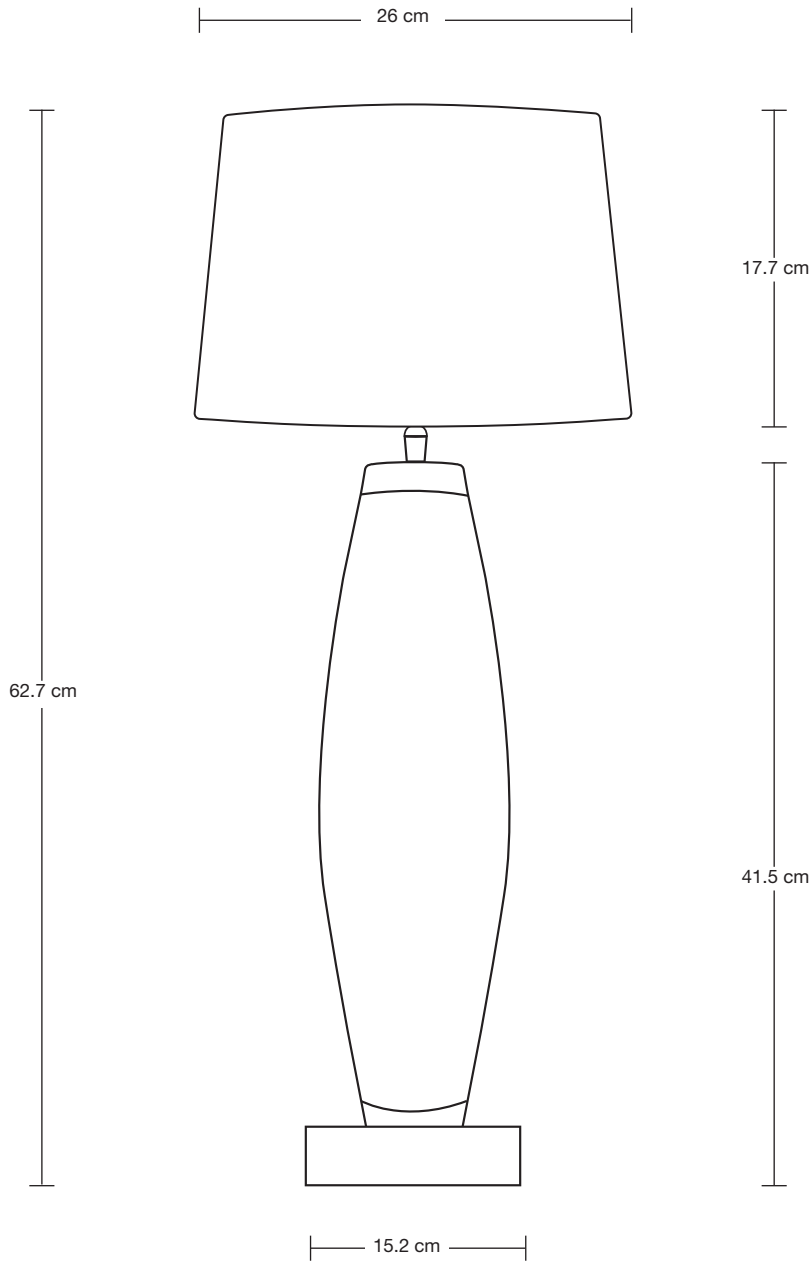

### DIMENSIONS

H: 68.5 cm x W: 35.5 cm x D: 35.5 cm

BASE DIAMETER: 15.2 cm / 5.9"

BASE HEIGHT: 48 cm / 18.8"

SHADE DIAMETER: 35.5 cm / 13.9"

SHADE HEIGHT: 25 cm / 9.8"

INDUSTVILLE

WOODEN

## Wooden Geometric Pillar Table Lamp - Small Empire Lampshade

### DIMENSIONS

H: 62.7 cm x W: 26 cm x D: 26 cm

BASE DIAMETER: 15.2 cm / 5.9"

BASE HEIGHT: 48 cm / 18.8"

SHADE DIAMETER: 26 cm / 10.2"

SHADE HEIGHT: 17.7 cm / 6.9"

INDUSTVILLE

WOODEN

### DIMENSIONS

H: 62.2 cm x W: 20.5 cm x D: 20.5 cm

BASE DIAMETER: 15.2 cm / 5.9"

BASE HEIGHT: 48 cm / 18.8"

SHADE DIAMETER: 20.5 cm / 8"

SHADE HEIGHT: 17.7 cm / 6.9"

INDUSTVILLE

WOODEN