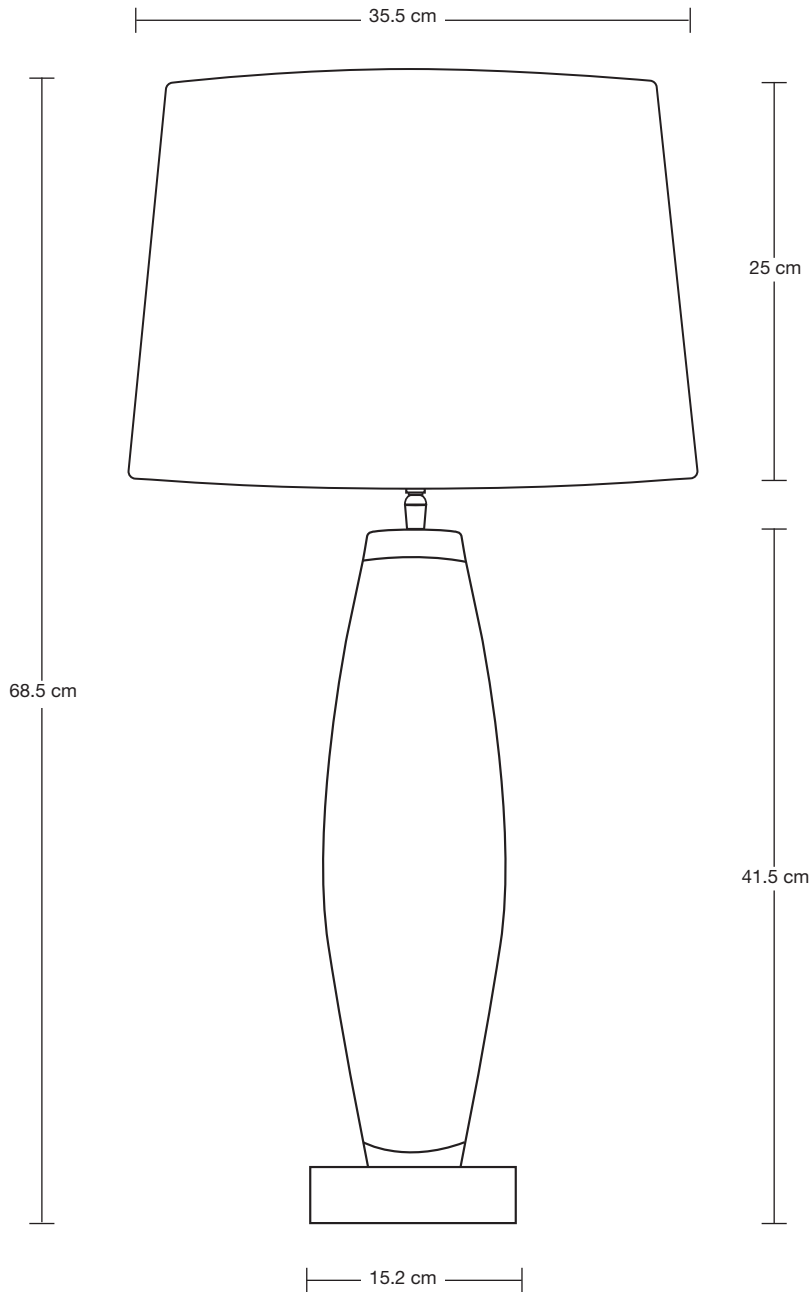

## Wooden Geometric Pillar Table Lamp - Large Empire Lampshade

### DIMENSIONS

H: 68.5 cm x W: 35.5 cm x D: 35.5 cm

BASE DIAMETER: 15.2 cm / 5.9"

BASE HEIGHT: 48 cm / 18.8"

SHADE DIAMETER: 35.5 cm / 13.9"

SHADE HEIGHT: 25 cm / 9.8"

INDUSTVILLE

WOODEN

### DIMENSIONS

H: 62.7 cm x W: 26 cm x D: 26 cm

BASE DIAMETER: 15.2 cm / 5.9"

BASE HEIGHT: 48 cm / 18.8"

SHADE DIAMETER: 26 cm / 10.2"

SHADE HEIGHT: 17.7 cm / 6.9"

INDUSTVILLE

WOODEN

### DIMENSIONS

H: 62.2 cm x W: 20.5 cm x D: 20.5 cm

BASE DIAMETER: 15.2 cm / 5.9"

BASE HEIGHT: 48 cm / 18.8"

SHADE DIAMETER: 20.5 cm / 8"

SHADE HEIGHT: 17.7 cm / 6.9"

INDUSTVILLE

WOODEN