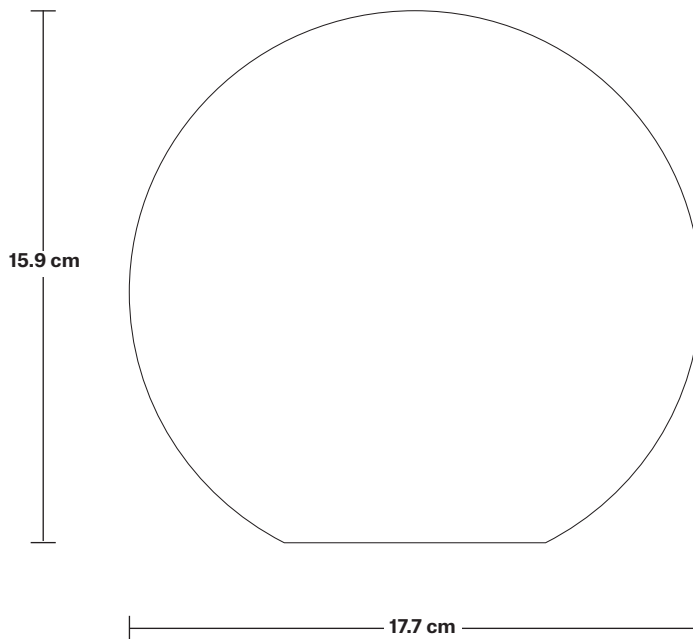

## DIMENSIONS

**H:** 228.4 cm x **W:** 100.7 cm x **D:** 17.7 cm

**Shade Diameter:** 17.7 cm / 6.96"

**Shade Height:** 15.9 cm / 6.26"

**Holder Diameter:** 6 cm / 2.4"

**Holder Height:** 11 cm / 4.3"

**Ceiling Rose Width:** 12 cm / 4.7"

### DIMENSIONS

**H:** 213 cm x **W:** 6 cm x **D:** 6 cm

**Holder Diameter:** 6 cm / 2.5"

**Holder Height:** 11 cm / 4.3"

17.7 cm

15.9 cm

17.7 cm

## Opal Glass Globe - 7 Inch

### DIMENSIONS

**H:** 18.8 cm x **W:** 20 cm x **D:** 20 cm

**Shade Diameter:** 17.7 cm / 6.96"

**Shade Height:** 15.9 cm / 6.26"